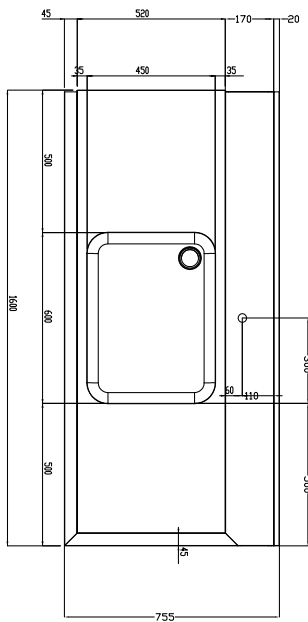

Movimentazione Stoviglie
Tavolo di prelavaggio con vasca
600x500 mm, carico destra vs sinistra,
1600 mm

ARTICOLO N° _____

MODELLO N° _____

NOME _____

SIS # _____

AIA # _____

865408 (BHRPT6B16R)

Tavolo di prelavaggio con
vasca, carico destra vs
sinistra, 1600 mm

Descrizione

Articolo N°

Costruzione in acciaio inox AISI 304. Paraspruzzi h 300 mm. Dimensione vasca 600x450xh300 mm con tubo troppo pieno, foro di scarico. Gambe tubolari a sezione quadrata 40x40 mm su piedini regolabili. Direzione cestello: da destra a sinistra.

Fronte

Lato

D = Scarico acqua

Alto

Informazioni chiave

 Dimensioni esterne,
 larghezza:

865408 (BHRPT6B16R) 1600 mm

 Dimensioni esterne,
 profondità:

755 mm

Dimensioni esterne, altezza:

1170 mm

Peso netto:

28 kg

Dimensioni alzatina, Altezza

260 mm

Dimensioni vasca