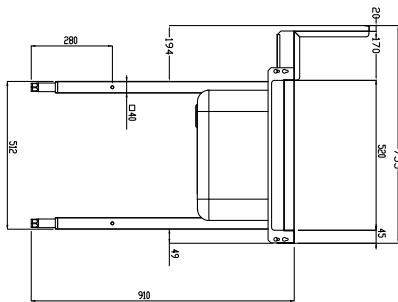

Descrizione

Articolo N°

Costruzione in acciaio inox AISI 304. Paraspruzzi h 300 mm. Dimensione vasca 600x450xh300 mm con tubo troppo pieno, foro di scarico. Gambe tubolari a sezione quadrata 40x40 mm su piedini regolabili. Direzione cestello: da destra a sinistra.

Approvazione: _____

- Scaffale di stoccaggio a parete/a pavimento, 1600 mm PNC 865421
- Ripiano inferiore per tavolo di lavaggio, 1600 mm PNC 865482
- Sifone singolo in plastica da 2" per lavatoi PNC 895313

Fronte

Lato

D = Scarico acqua

Alto

Informazioni chiave

 Dimensioni esterne,
 larghezza:

865408 (BHRPT6B16R) 1600 mm

 Dimensioni esterne,
 profondità:

755 mm

Dimensioni esterne, altezza:

1170 mm

Peso netto:

28 kg

Dimensioni alzatina, Altezza

260 mm

Dimensioni vasca