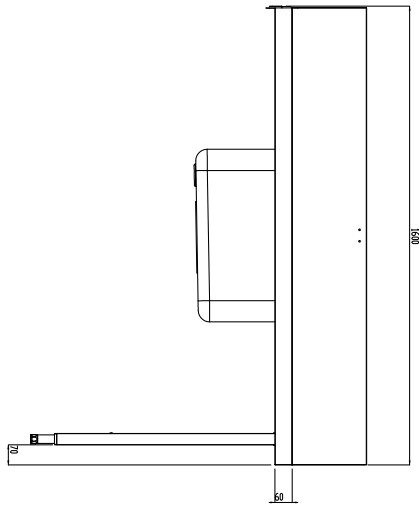

Descrizione

Articolo N°

Costruzione in acciaio inox AISI 304. Paraspruzzi h 300 mm. Dimensione vasca 600x450xh300 mm con tubo troppo pieno, foro di scarico. Gambe tubolari a sezione quadrata 40x40 mm su piedini regolabili. Direzione cestello: da destra a sinistra.

Sostenibilità

- Piedini in acciaio inox di 50 mm regolabili in altezza per convogliare l'acqua nella cesto trascinato.

Accessori opzionali

- Coppia di gambe posteriori per scaffale montato a pavimento PNC 855296
- Raschietto a forma di mezzaluna per lo sbarazzo PNC 855297
- - NOT TRANSLATED - PNC 855379
- - NOT TRANSLATED - PNC 855380
- - NOT TRANSLATED - PNC 855381
- Rubinetto con doccia di prelavaggio monoforo (da montare sul piano) PNC 855385
- Rubinetto con doccia di prelavaggio, leva a gomito e canna, monoforo (da montare sul piano) PNC 855386
- - NOT TRANSLATED - PNC 855389
- Kit per fissaggio a pavimento di 2 gambe quadre composto da 2 piedini con flange e tasselli. PNC 865386
- Tavolo ponte rimovibile, 800 mm PNC 865418
- Tavolo ponte rimovibile con foro, 800 mm PNC 865419

Fronte

Lato

D = Scarico acqua

Alto

Informazioni chiave

 Dimensioni esterne,
 larghezza:

865408 (BHRPT6B16R) 1600 mm

 Dimensioni esterne,
 profondità:

755 mm

Dimensioni esterne, altezza:

1170 mm

Peso netto:

28 kg

Dimensioni alzatina, Altezza

260 mm

Dimensioni vasca